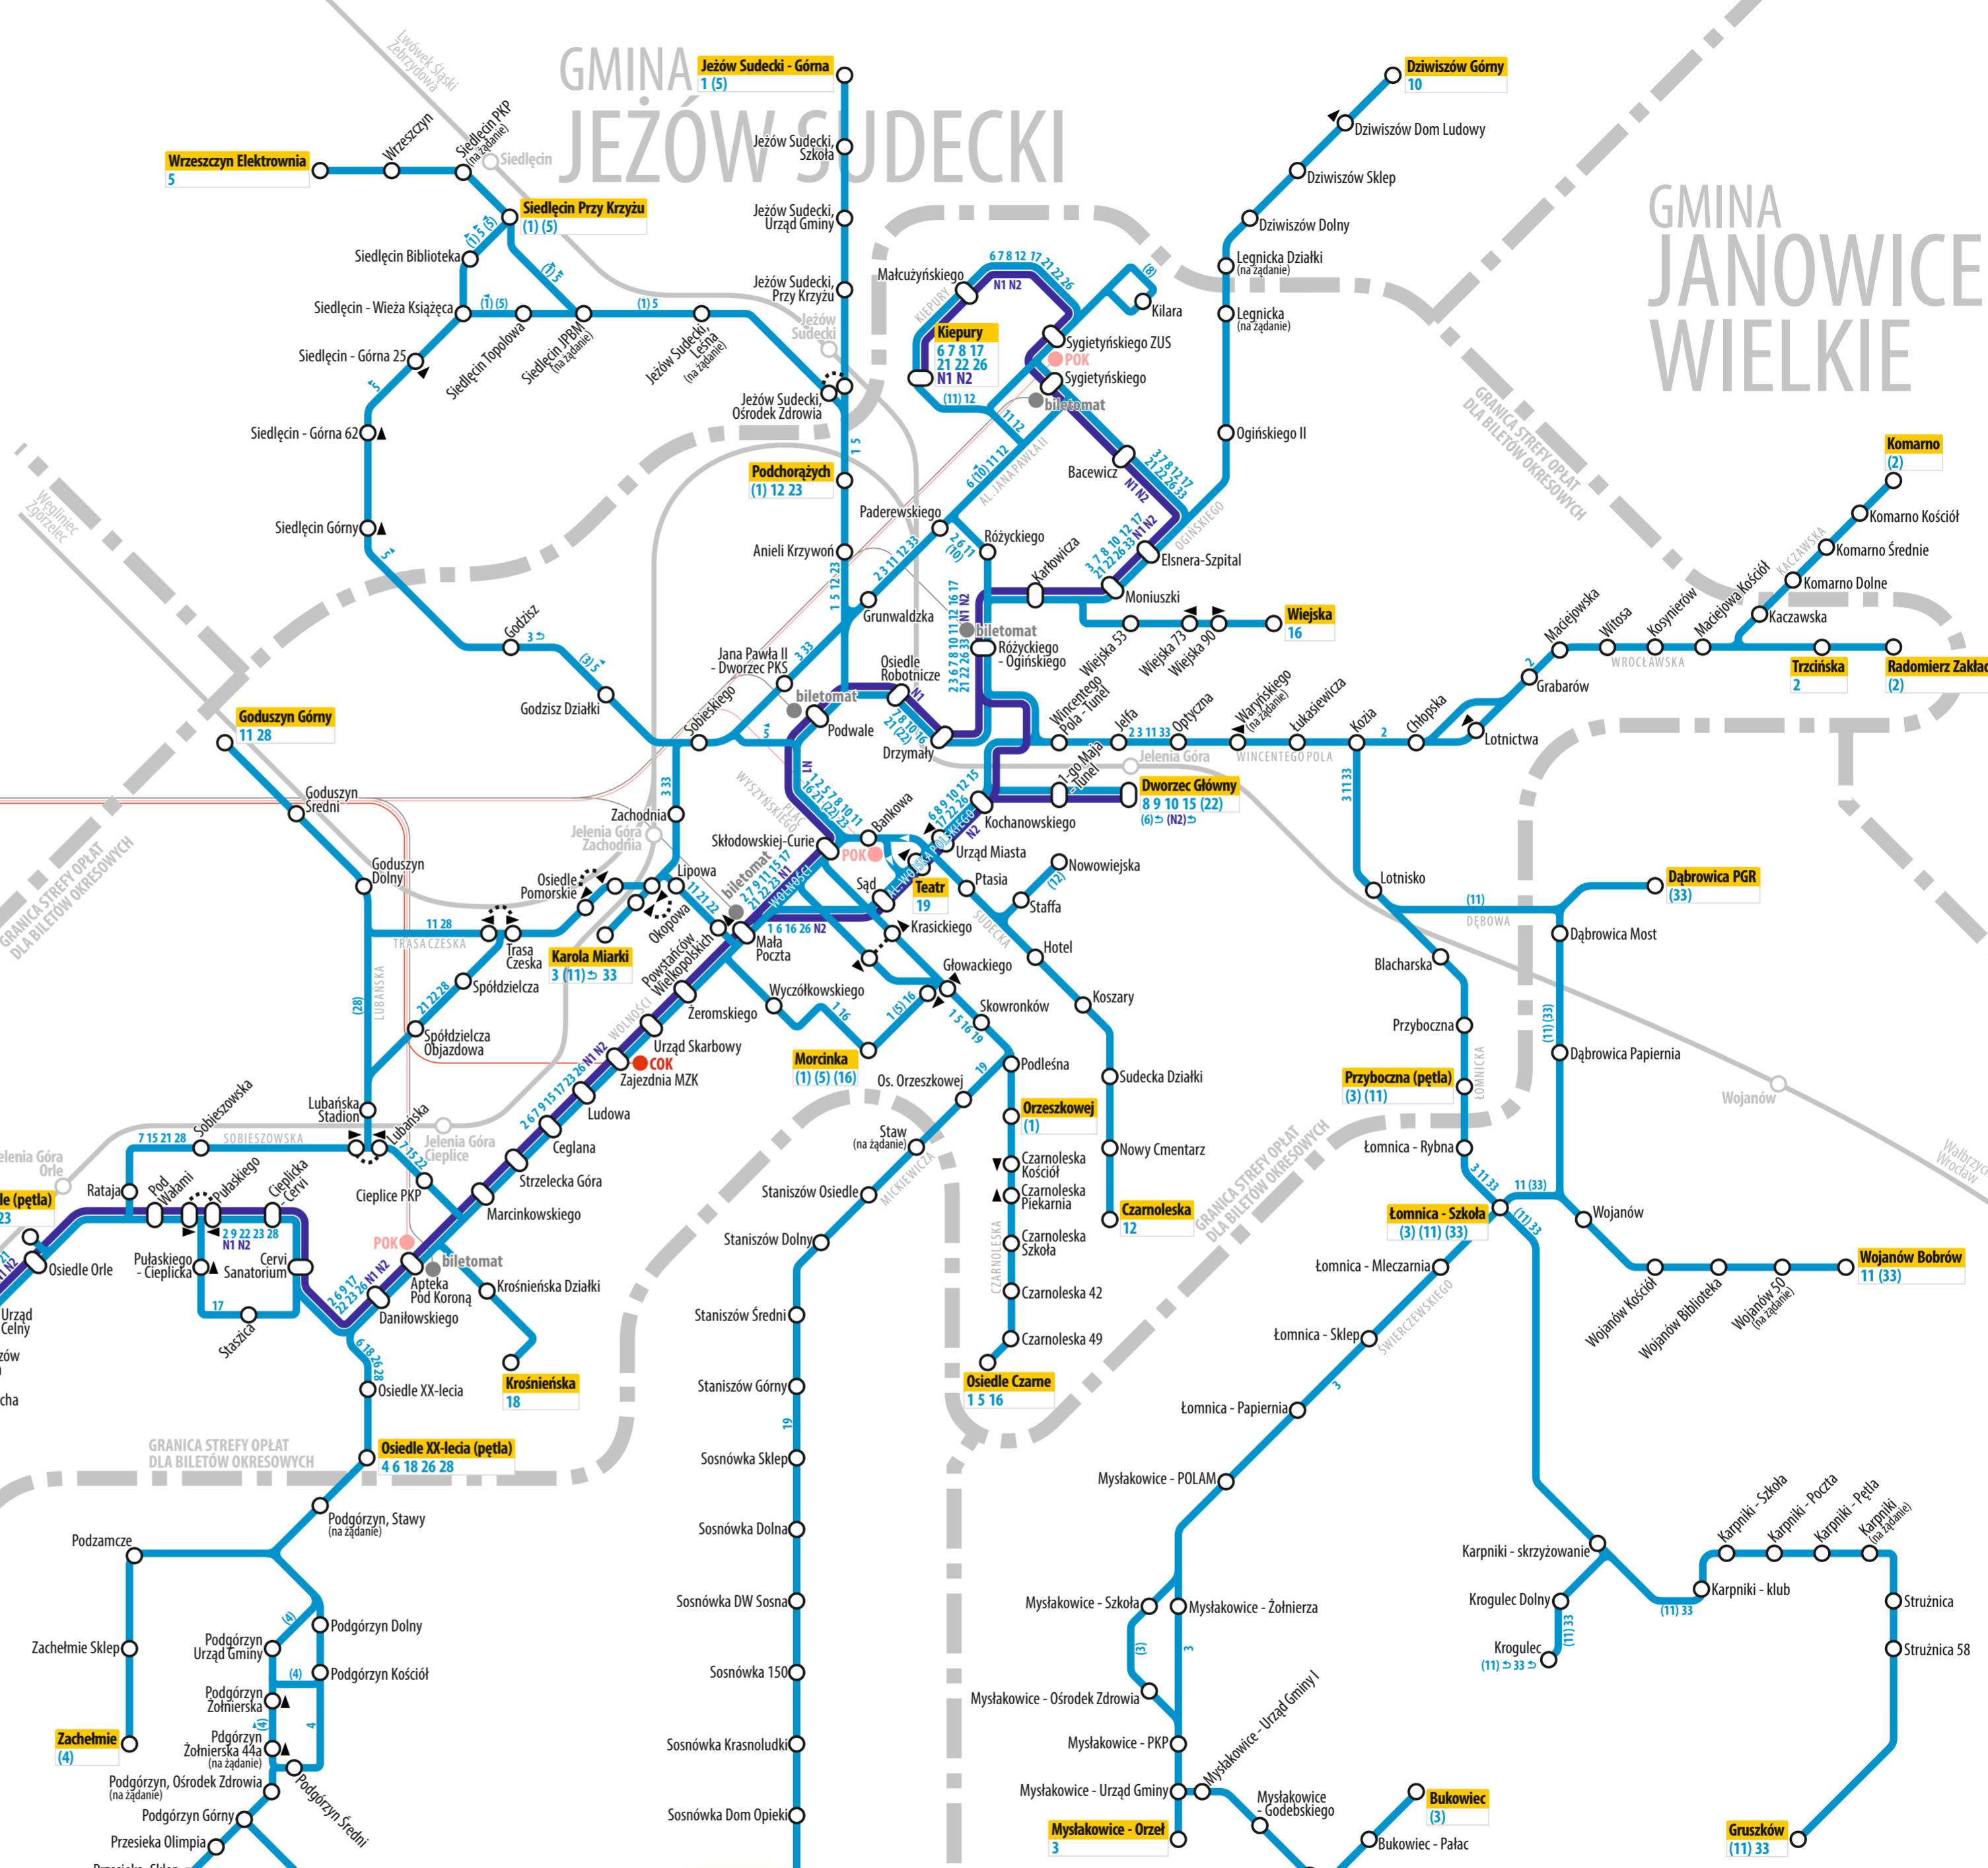

JELEŃ GÓRA

sieć połączeń komunikacji miejskiej

LEGENDA

- Podwale 7 linia niebieska połączenie dzienne
- Mała Poczta 11 linia granatowa połączenie nocne
- Godzisz 10 przystanek tylko we wskazanym kierunku
- Godzisz 10 kursy wykonywane tą trasą tylko we wskazanym kierunku
- Karola Miarki 3 33 przystanek początkowy / końcowy
- (15) oznaczenie linii w nawiasie przystanek lub odcinek trasy obsługiwany tylko wybranymi kursami linii
- Jelenia Góra linia kolejowa i stacja / przystanek kolejowy

stan na dzień: 01.12.2016 r.

znajdź Centrum Obsługi Klienta, Punkt Obsługi Klienta lub biletomat

PIECHOWICE

GMINA JEJÓW SUDECKI

GMINA JANOWICE WIELKIE

GMINA PODGÓRZYN

GMINA MYSŁAKOWICE

rozkład jazdy
www.mzk.jgora.pl