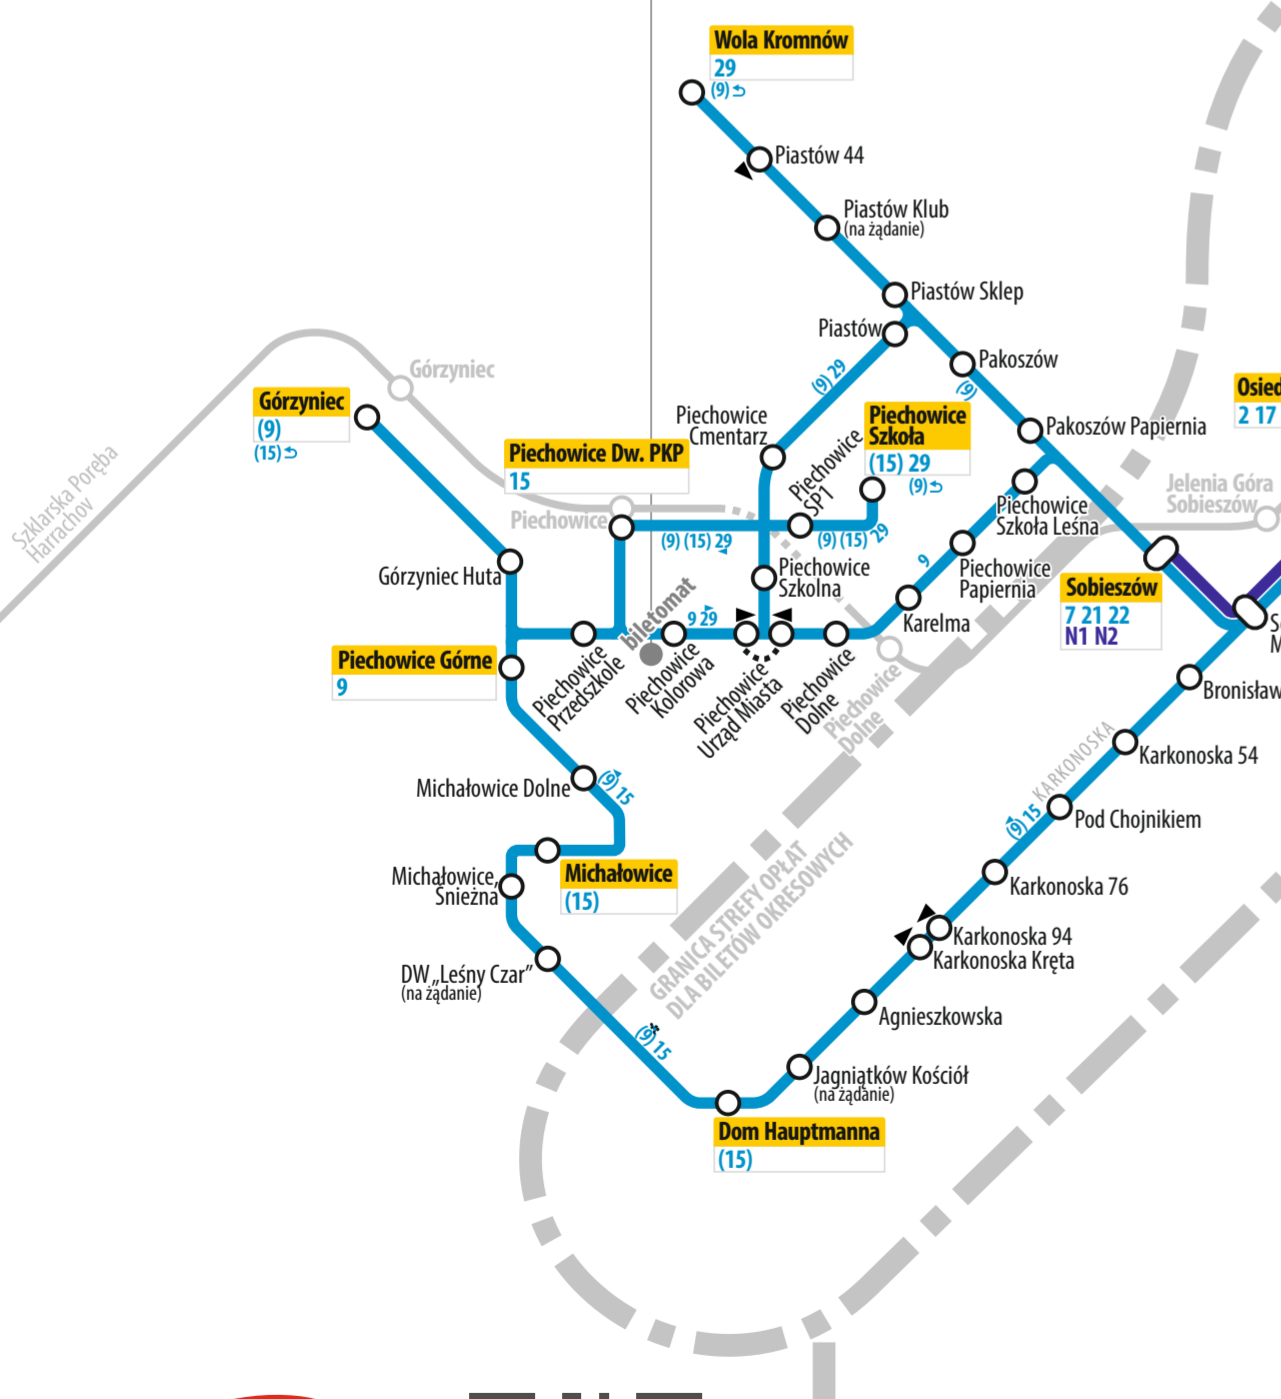

JELEŃ GÓRA

sieć połączeń komunikacji miejskiej

LEGENDA

- Podwale 7 linia niebieska połączenie dzienne
- Mała Poczta 11 linia granatowa połączenie nocne
- Godzisz 10 przystanek tylko we wskazanym kierunku
- Godzisz 10 kursy wykonywane tą trasą tylko we wskazanym kierunku
- Karola Miarki 3 33 przystanek początkowy / końcowy
- (15) oznaczenie linii w nawiasie przystanek lub odcinek trasy obsługiwany tylko wybranymi kursami linii
- Jelenia Góra linia kolejowa i stacja / przystanek kolejowy

stan na dzień: 01.12.2016 r.

znajdź Centrum Obsługi Klienta, Punkt Obsługi Klienta lub biletomat

PIECHOWICE

GMINA JEJÓW SUDECKI

GMINA JANOWICE WIELKIE

GMINA PODGÓRZYN

GMINA MYSŁAKOWICE

rozkład jazdy
www.mzk.jgora.pl